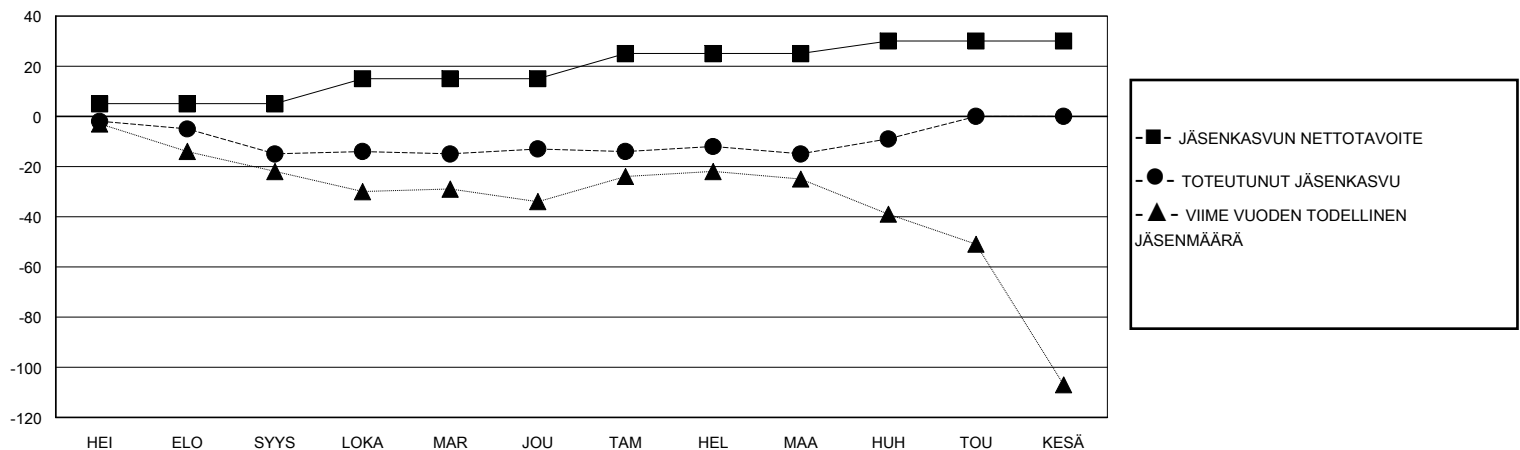

MONTHLY MEMBERSHIP PROGRESS REPORT

District 107 N

Results as of: 5/31/2020

GMT:

SIJAINTI FINLAND

GMT VAALIPIIRI

Klubit				jäsentä			
TULOKSET 2019-2020				TULOKSET 2019-2020			
NELJÄNNES	UUDEN KLUBIN TAVOITE	UUDET KLUBIT	LOPETETUT KLUBIT	NELJÄNNES	JÄSENKASVUN NETTOTAVOITE	TOTEUTUNUT JÄSENKASVU	POISTETUT JÄSENET (mukaan lukien siirrot)
HEI/ELO/SYYS	0	0	0	HEI/ELO/SYYS	5	8	23
LOKA/MAR/JOU	1	0	1	LOKA/MAR/JOU	10	31	28
TAM/HEL/MAA	0	0	0	TAM/HEL/MAA	10	19	20
HUH/TOU/KESÄ	0	0	0	HUH/TOU/KESÄ	5	16	7

TAVOITTEET JA UUDET KLUBIT, KUMULATIIVINEN

TAVOITTEET JA JÄSENET, KUMULATIIVINEN

LAKKAUTETUT KLUBIT: 1

ERONNEET JÄSENET

KUOLLUT	10
KLUBI LAKKAUTETTU	0
MUU	68
YHTEENSÄ	78

31 CLUBS OF 75 LISÄNNY YHDEN TAI USEAMMAN UUTTA JÄSENTÄ