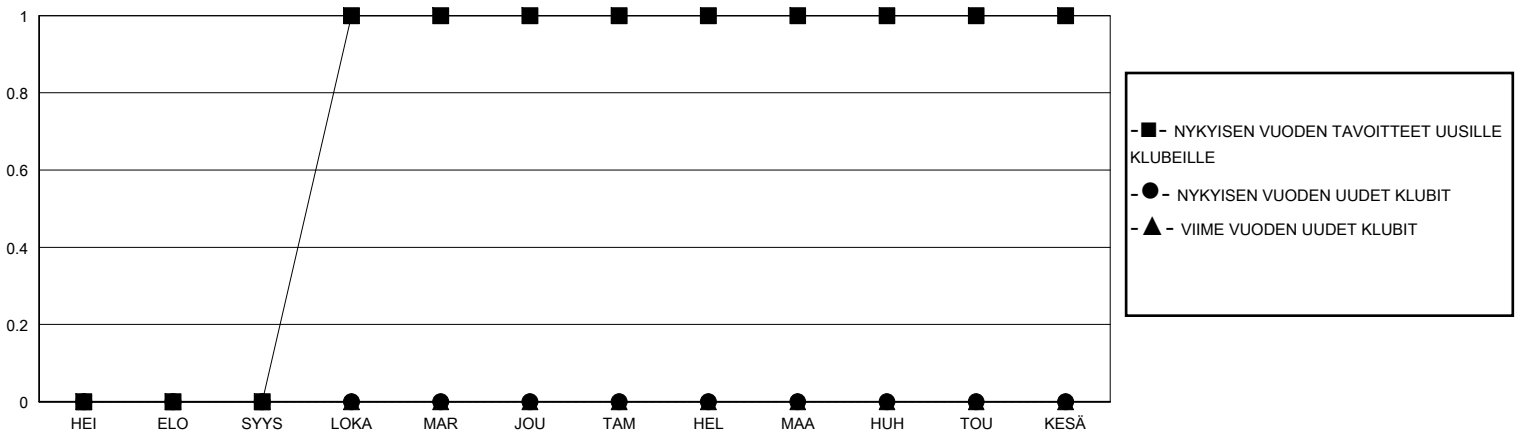

MONTHLY MEMBERSHIP PROGRESS REPORT

District 107 N

Results as of: 5/31/2020

GMT:

SIJAINTI FINLAND

GMT VAALIPIIRI

Klubit				jäsentä			
TULOKSET 2019-2020				TULOKSET 2019-2020			
NELJÄNNES	UUDEN KLUBIN TAVOITE	UUDET KLUBIT	LOPETETUT KLUBIT	NELJÄNNES	JÄSENKASVUN NETTOTAVOITE	TOTEUTUNUT JÄSENKASVU	POISTETUT JÄSENET (mukaan lukien siirrot)
HEI/ELO/SYYS	0	0	0	HEI/ELO/SYYS	5	8	23
LOKA/MAR/JOU	1	0	1	LOKA/MAR/JOU	10	31	28
TAM/HEL/MAA	0	0	0	TAM/HEL/MAA	10	19	20
HUH/TOU/KESÄ	0	0	0	HUH/TOU/KESÄ	5	16	7

TAVOITTEET JA UUDET KLUBIT, KUMULATIIVINEN

TAVOITTEET JA JÄSENET, KUMULATIIVINEN

LAKKAUTETUT KLUBIT: 1

ERONNEET JÄSENET

KUOLLUT	10
KLUBI LAKKAUTETTU	0
MUU	68
YHTEENSÄ	78

31 CLUBS OF 75 LISÄNNY YHDEN TAI USEAMMAN UUTTA JÄSENTÄ